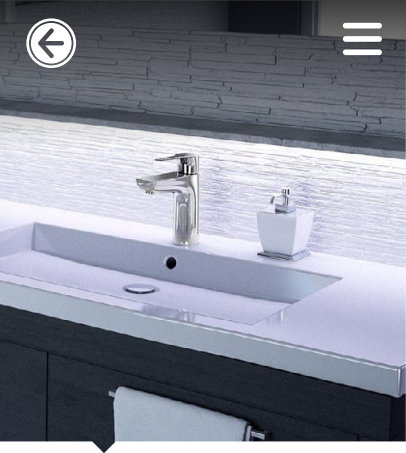

سری ریتا

KWC | Rita Set

مشاهده