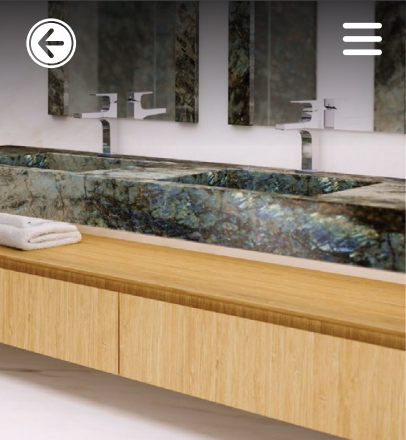

سری اراتو

KWC | Erato Set

مشاهده

Basin

Code: 6140-12-101

[More details](#)

Basin

Code: 6140-12-106