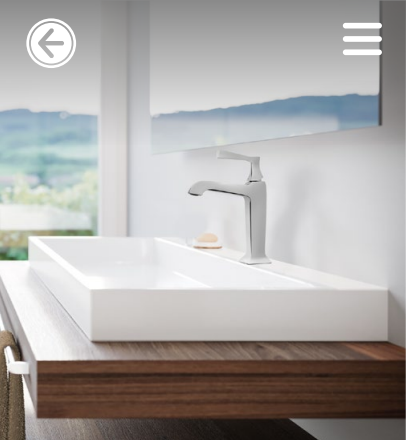

سری کلاسیک

KWC | Classic Set

مشاهده