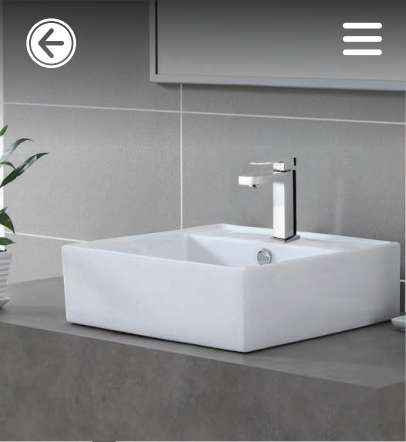

Ava Set

Shower

Code: 6127-14-131

- شیر توالت آوا

Ava Set

Shower

Code : 6127-14-136

- شیر توالت آوا