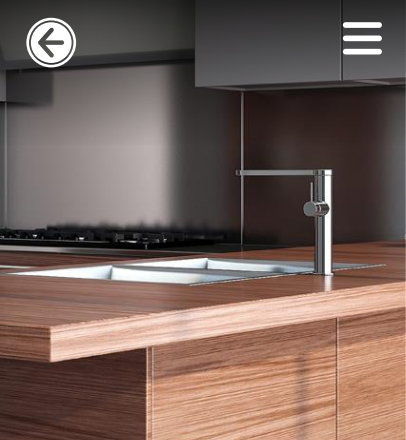

سری مریت

KWC | Merit Set

مشاهده

KWCIRAN E-Catalog
Ver 2020-2.0