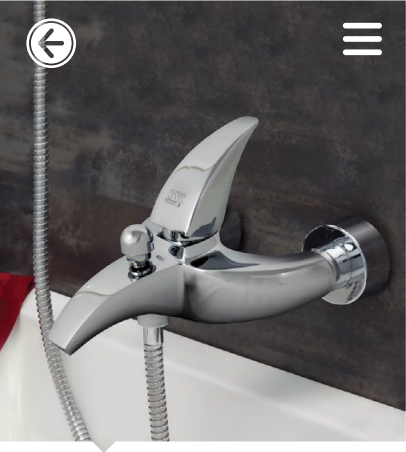

سری جنسیس

KWC | Genesis Set

مشاهده