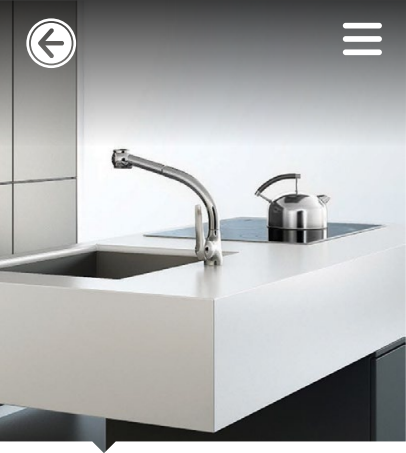

سری مارلینو

KWC | Marlino Set

مشاهده