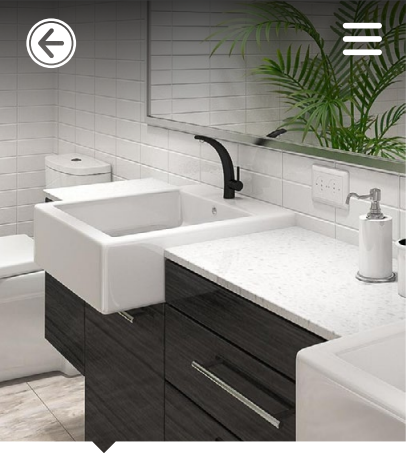

Code: 6141-13-101

- آبفشان Neoperl
- آب دهی ۱۲ لیتر در دقیقه
- دایورتور از بالا

Maya Set

Shower

Code: 6141-14-101

- شیر توالت مایا

سری زئوس

KWC | Zeus Set