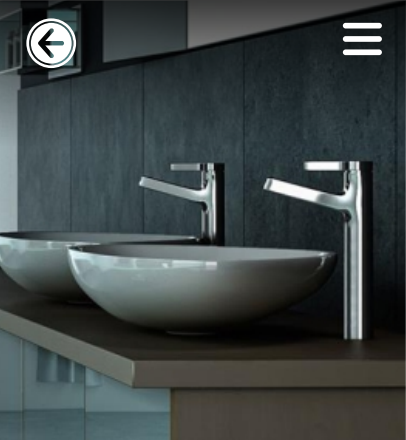

Tub

Code : 6143-13-101

- آبفشان Neoperl
- آب دهی ۱۲ لیتر در دقیقه
- آبریز ثابت
- دایورتور از بالا

Classic Set

Shower

Code : 6143-14-101

- شیر توالیت اهرمی

سری آوا