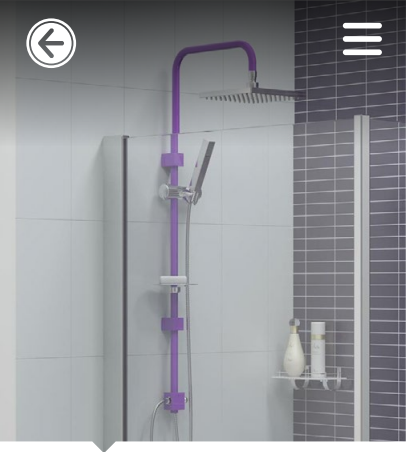

علم های یونیکا

KWC | Shower Slider

مشاهده

Otana

Code : 6199-13-152

[More details](#)

Onix

Code : 6199-13-501