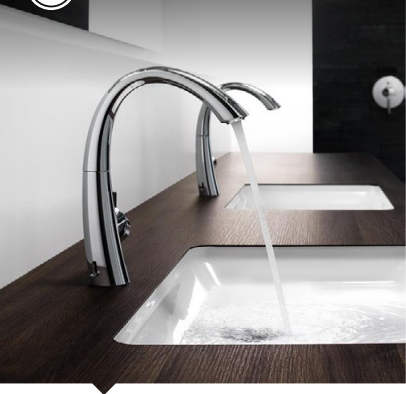

سری زو

KWC | Zoe Set

مشاهده