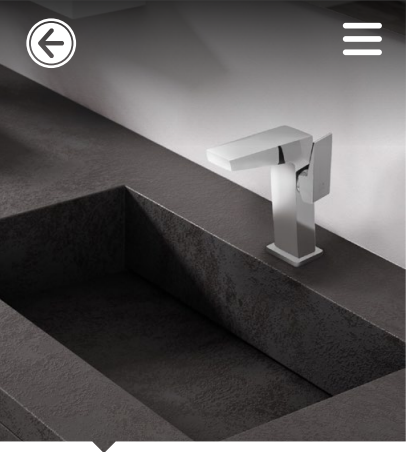

Zoe Set

Shower

Code: 6137-14-101

- شیر توالت اهرمی

سری کواترو

KWC | Quattro Set

مشاهده

Quattro Set