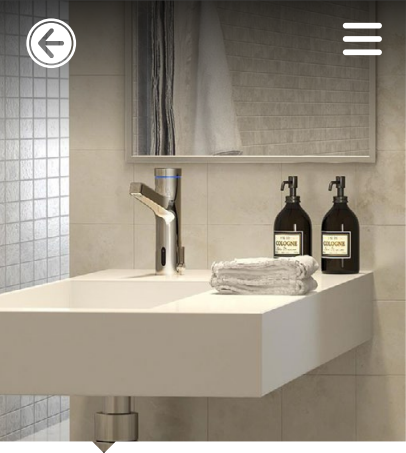

شیرهای هوشمند

KWC | Intelligent

مشاهده