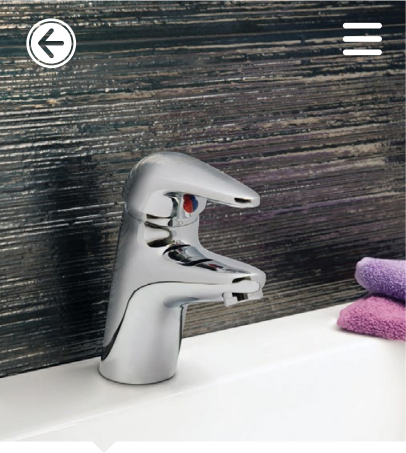

سری ملودا

KWC | Meloda Set

مشاهده